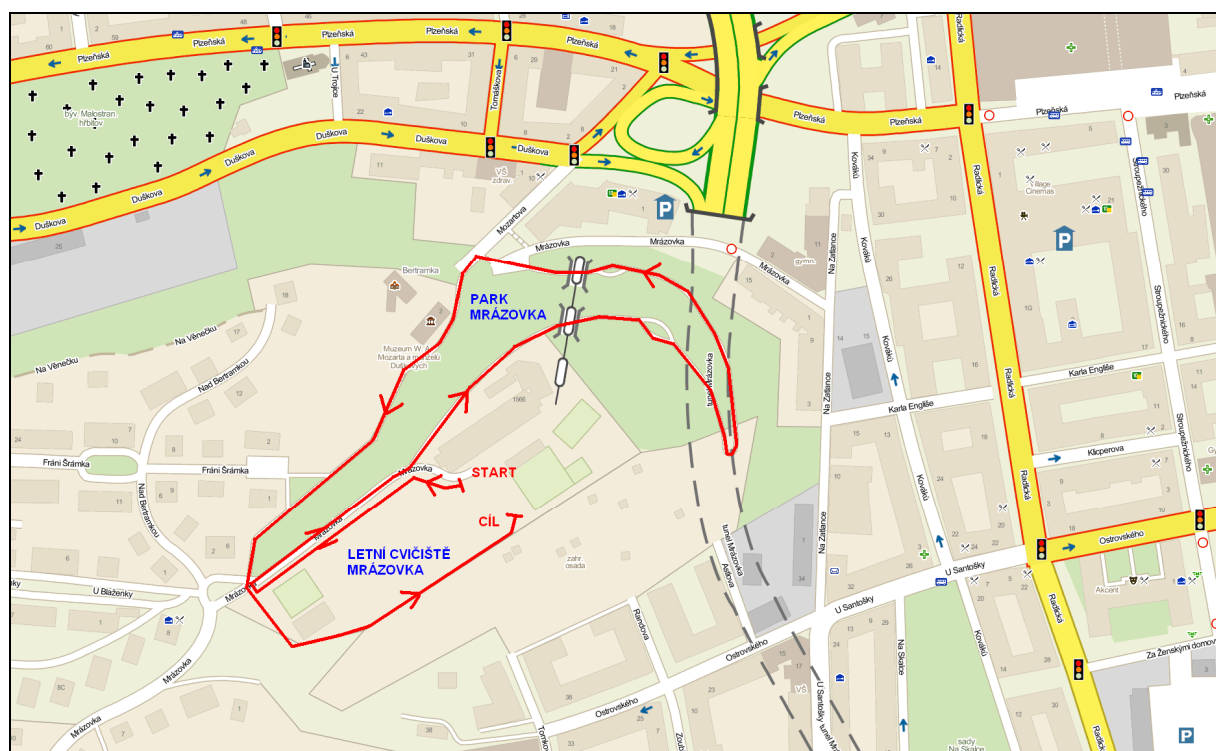

Muži do 79 let
Muži nad 79 let

ročník 31 -40   **1500 m**
ročník 30 a st.   **1500 m**

11.30
11.30

Mapka závodu:

***

Těšíme se na Vaši účast!

***

WWW.TJSIS.CZ,
WWW.SPORTMRAZOVKA.CZ